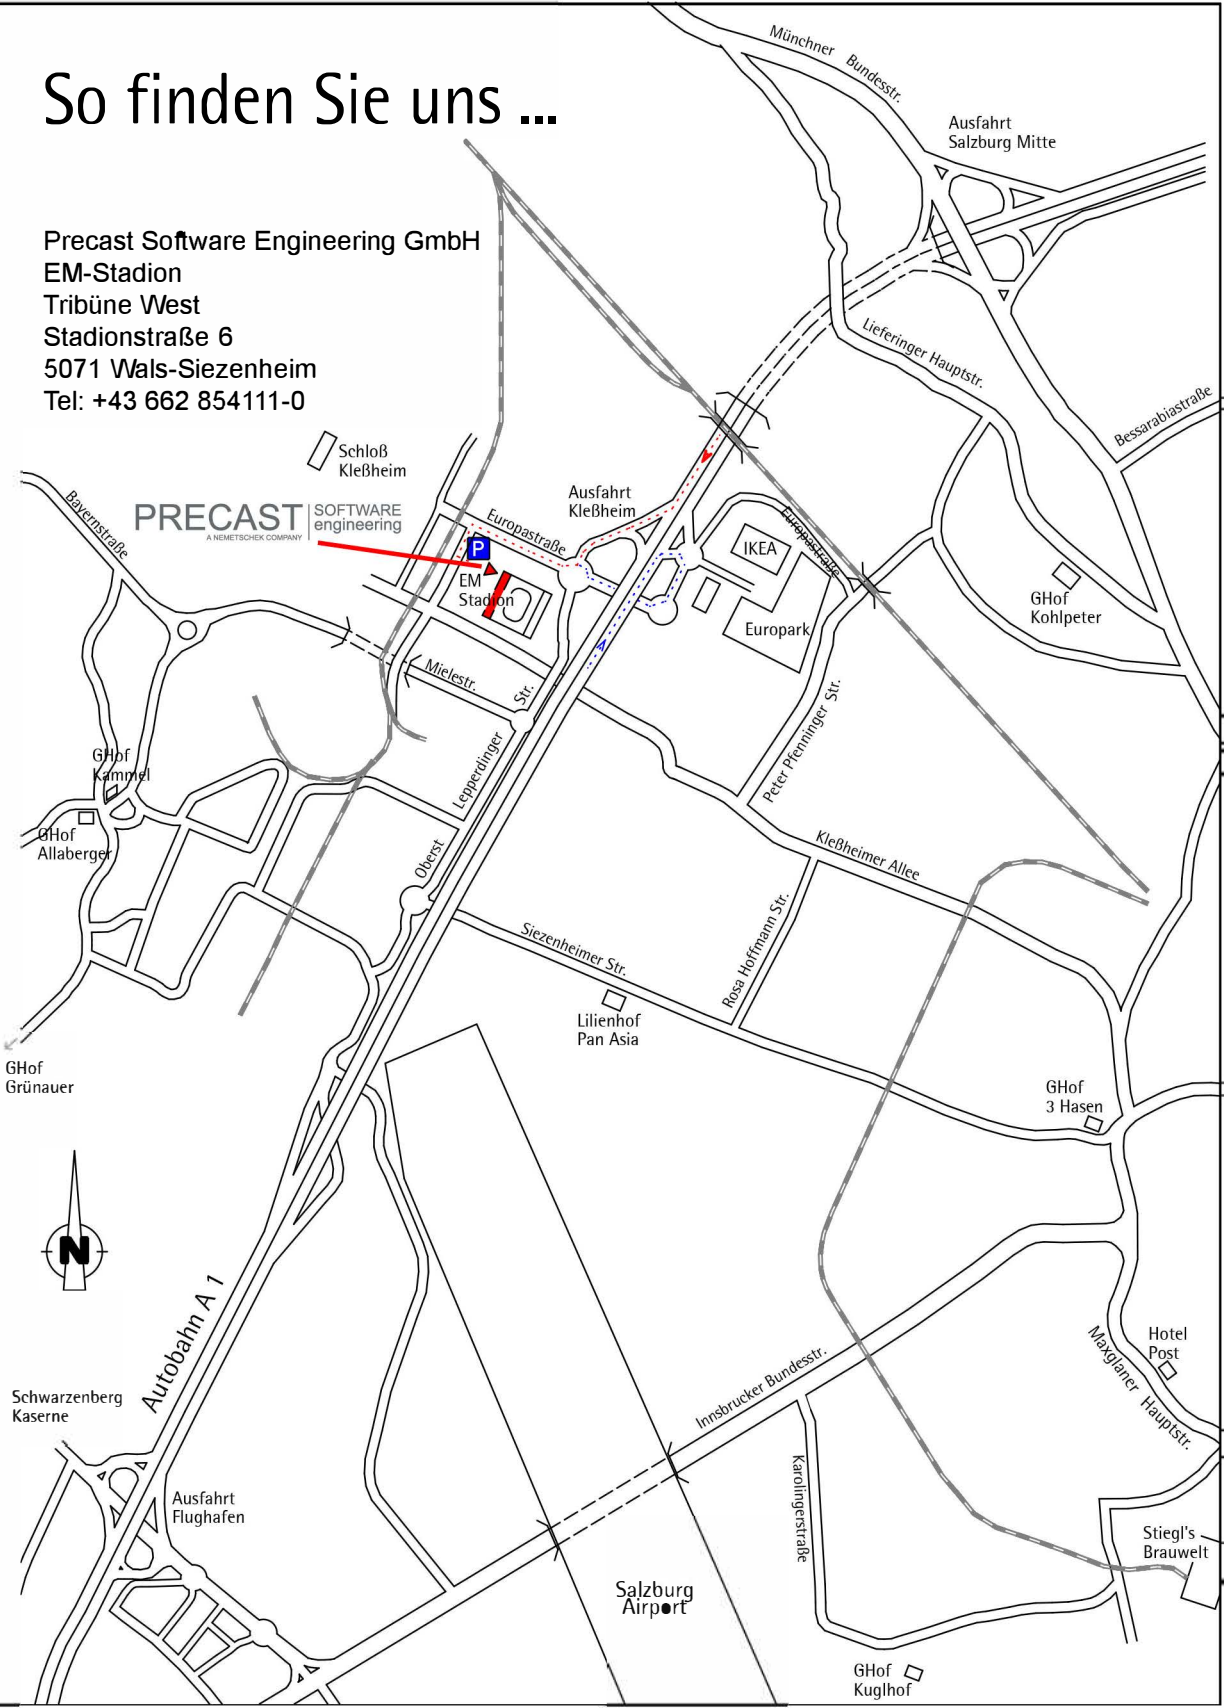

So finden Sie uns ...

Precast Software Engineering GmbH
EM-Stadion
Tribüne West
Stadionstraße 6
5071 Wals-Siezenheim
Tel: +43 662 854111-0

PRECAST
A NEMETSCHKE COMPANY

SOFTWARE
engineering

EM
Stadion